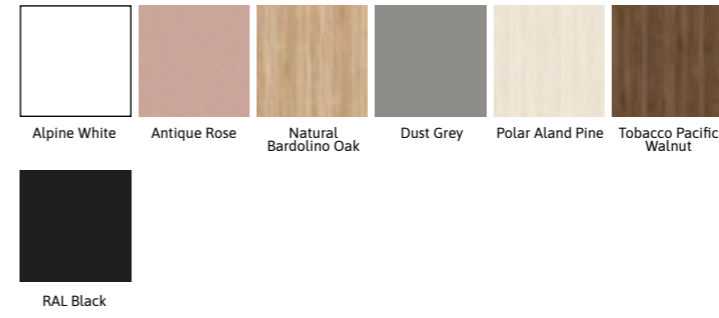

Polar Aland Pine, umywalka dolomitowa, cichy domyk