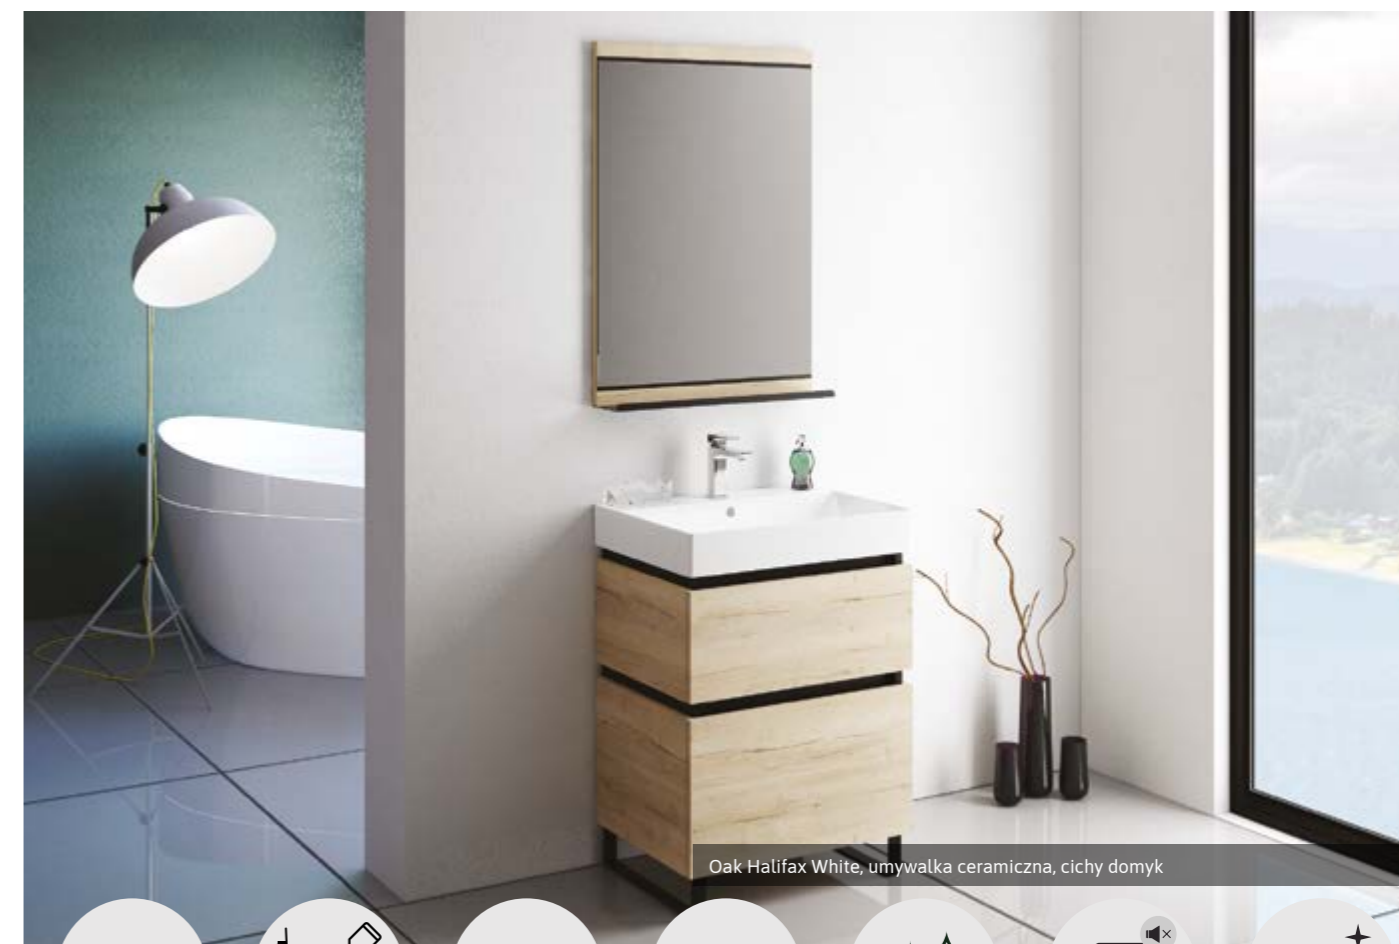

# viva 2.0.

Projekt:  grynasz studio

Natural Hickory, umywalka ceramiczna, cichy domyk

Oak Halifax White, umywalka ceramiczna, cichy domyk