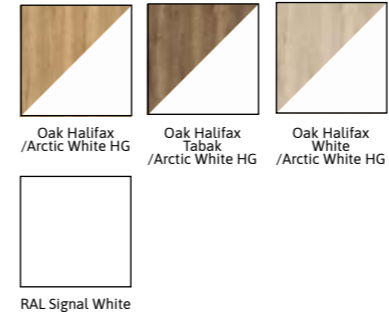

Oak Halifax / Arctic White HG, umywalka ceramiczna, cichy domyk