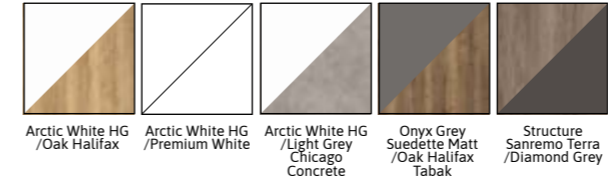

Arctic White HG /Oak Halifax, umywalka ceramiczna, cichy domyk

Structure Sanremo Terra / Diamond Grey, umywalka ceramiczna, cichy domyk

Arctic White HG / Premium White, umywalka ceramiczna, cichy domyk