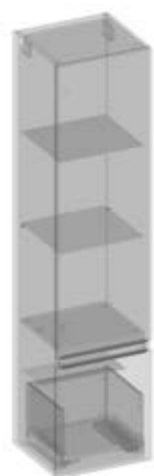

Premium White Supermatt, umywalka dolomitowa, cichy domyk

Arctic White HG, umywalka dolomitowa, cichy domyk

Oak Endgrain Classic Synchro, umywalka dolomitowa, cichy domyk

**SPECYFIKACJA**

Wymiary podane w milimetrach  
(szerokość x wysokość x głębokość)