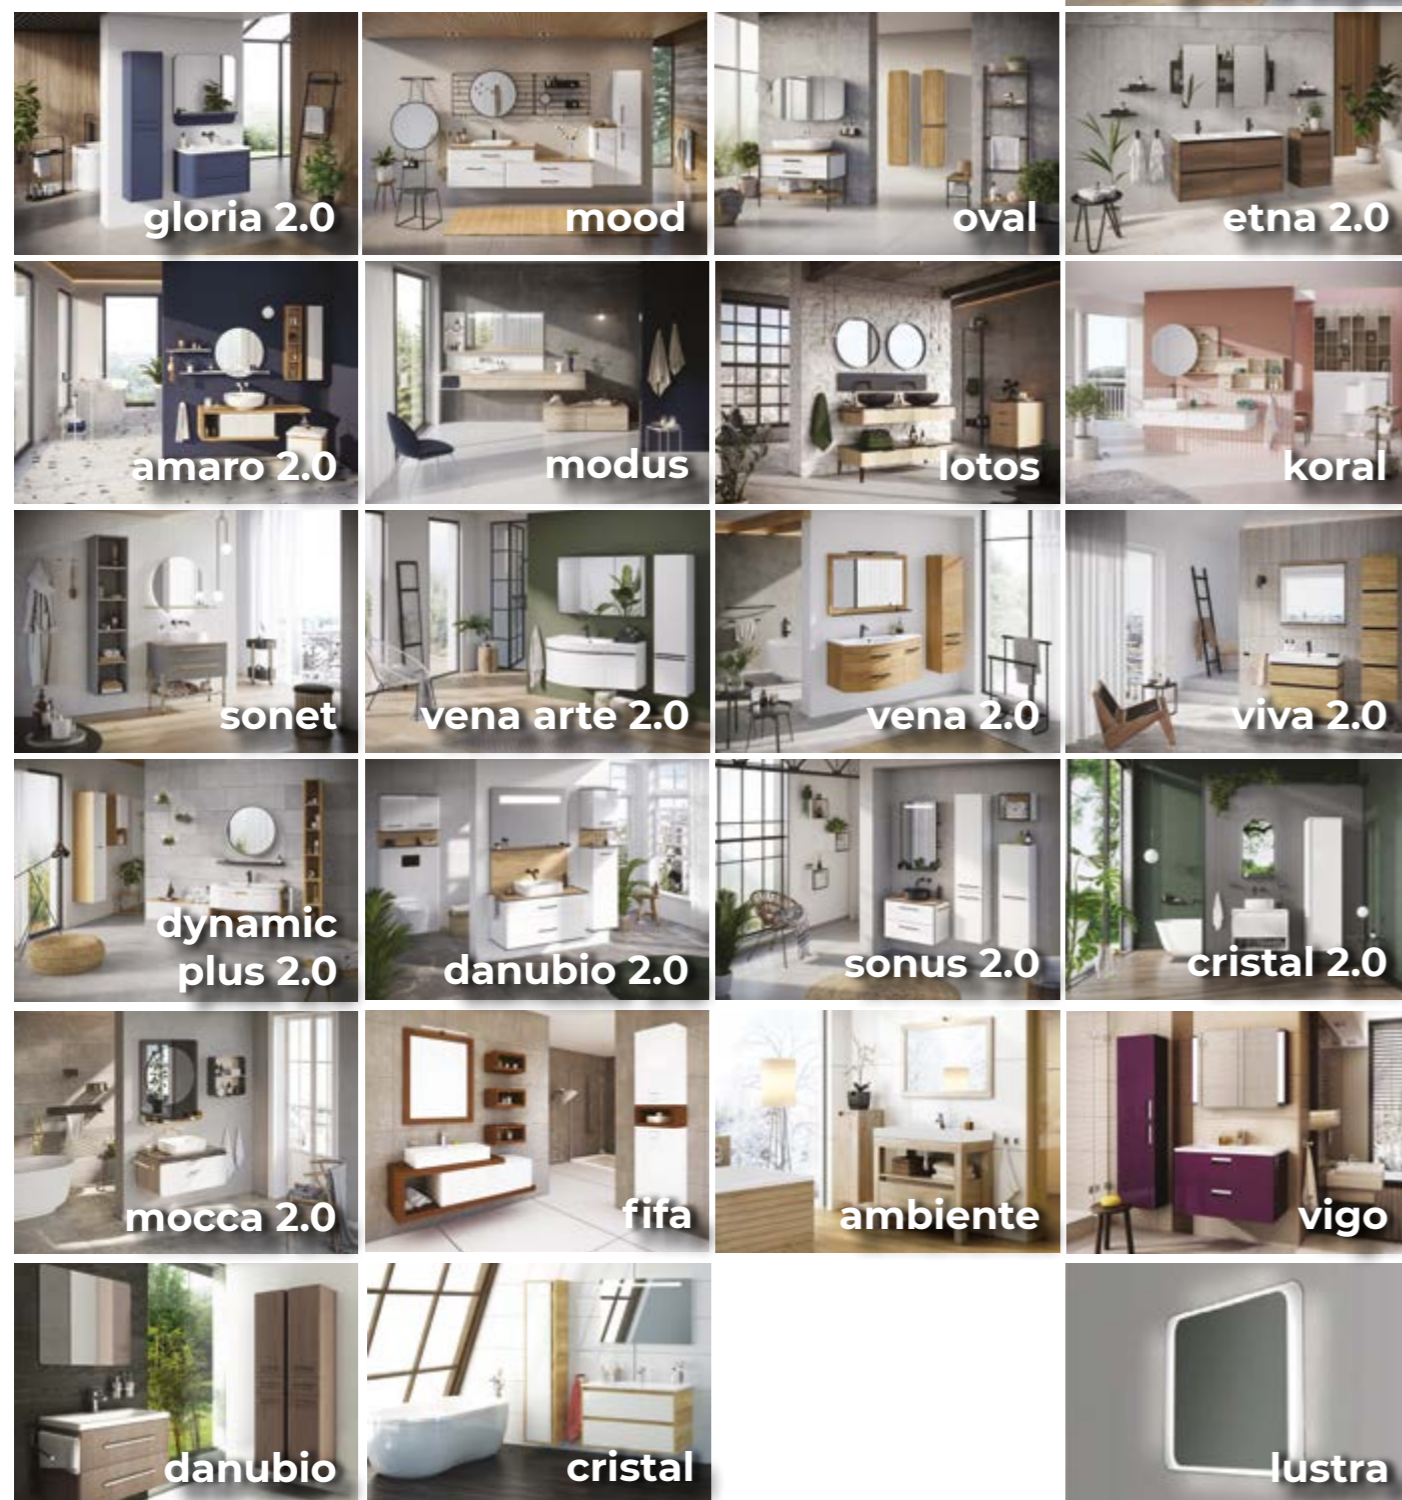

Meble łazienkowe są wykonywane z drewna, płyt drewnopochodnych i wilgocioodpornych. Pokrywane są najwyższej klasy laminatami meblowymi w szerokiej palecie kolorów i wzorów drewnopodobnych.

Devo używa do produkcji materiałów i akcesoriów renomowanych producentów, między innymi okuć austriackiej firmy Blum deklarującej dożywotnią gwarancję na swoje wyroby.

wybieraj spośród **23**  
niebanalnych kolekcji

w katalogu:

- 10 ■ gloria style
- 24 ■ gloria 2.0
- 38 ■ mood
- 48 ■ oval
- 56 ■ etna 2.0
- 66 ■ amaro 2.0
- 76 ■ modus
- 102 ■ lotos
- 118 ■ koral
- 144 ■ sonet
- 152 ■ vena arte 2.0
- 162 ■ vena 2.0
- 172 ■ viva 2.0
- 186 ■ dynamic plus 2.0
- 196 ■ danubio 2.0
- 210 ■ sonus 2.0
- 220 ■ cristal 2.0
- 230 ■ mocca 2.0
- 238 ■ fifa
- 244 ■ ambiente
- 250 ■ vigo
- 258 ■ danubio
- 266 ■ cristal
- 274 ■ lustra