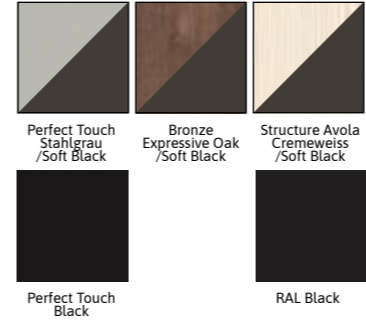

Trzy wersje kolorystyczne umożliwiają zastosowanie kolekcji do wyposażenia łazienek w różnych stylach i aranżacjach.

Bronze Expressive Oak, umywalka ceramiczna, cichy domyk

Structure Avola Cremeweisse, umywalka ceramiczna, cichy domyk