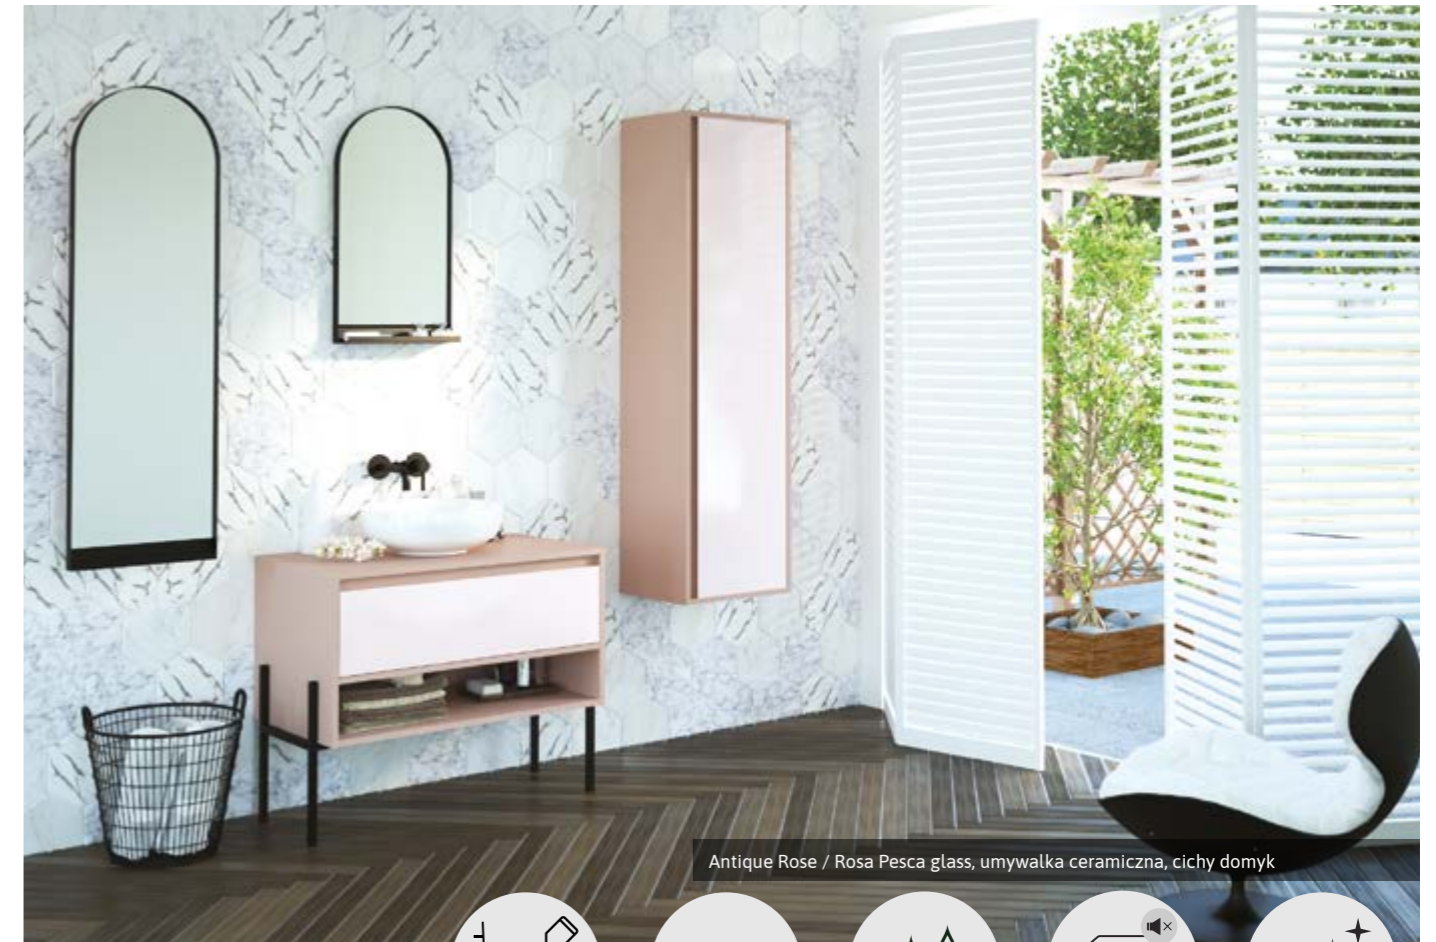

■ cristal 2.0.

Projekt: ASP K. Chróścielewski

meble łazienkowe kolekcji **cristal 2.0**

Cristal 2.0 to kolekcja skierowana do grupy odważnych, śledzących trendy konsumentów. Ukształtowana w stylu Art Deco, wyróżnia się zdecydowaną, wyrazistą kolorystyką i progresywnymi rozwiązaniami formalnymi.

Należą do nich półokrągłe lustra, otwarte szafki, półki oraz rozbudowane struktury podstaw i stelaży. Dzięki temu uzyskano kolekcję lekkich wizualnie i powiększających optycznie łazienkę elementów.

Została ona dostosowana stylistycznie do panujących trendów rynkowych poprzez zastosowanie nowych dekorów oraz nóg z profili stalowych.