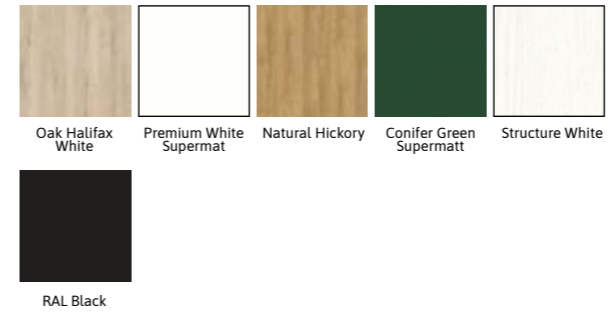

Conifer Green Supermatt, umywalka ceramiczna, cichy domyk