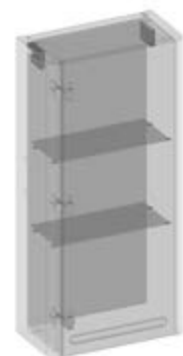

SPECYFIKACJA

Wymiary podane w milimetrach
(szerokość x wysokość x głębokość)

Szafka wisząca
jedne drzwi, półki szklane

wykończenie: gładka

szer. 400 wys. 860 gł. 210 mm

KOLOR

INDEKS

Fjord	L GL2-SW1DLE40-1-F72
	P GL2-SW1DPR40-1-F72
Premium White Supermatt	L GL2-SW1DLE40-1-F83
	P GL2-SW1DPR40-1-F83
Perfect Touch Parisian Blue	L GL2-SW1DLE40-1-F103
	P GL2-SW1DPR40-1-F103
Stone Grey Supermatt	L GL2-SW1DLE40-1-F111
	P GL2-SW1DPR40-1-F111
Perfect Touch Black	L GL2-SW1DLE40-1-F97
	P GL2-SW1DPR40-1-F97
Oak Endgrain Classic Synchro	L GL2-SW1DLE40-1-F108
	P GL2-SW1DPR40-1-F108