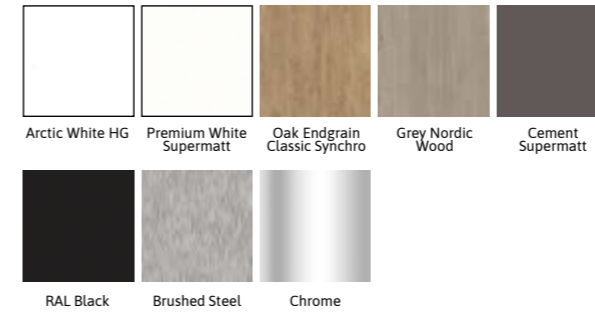

Arctic White HG, umywalka dolomitowa, cichy domyk