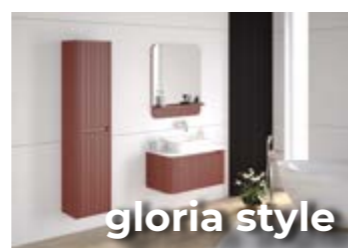

wybieraj spośród **23**
niebanalnych kolekcji

w katalogu: