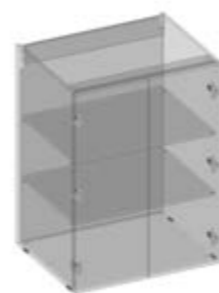

Szafka stojąca
dwoje drzwi, półki z płyty
szer. 700 wys. 870 gt. 560 mm