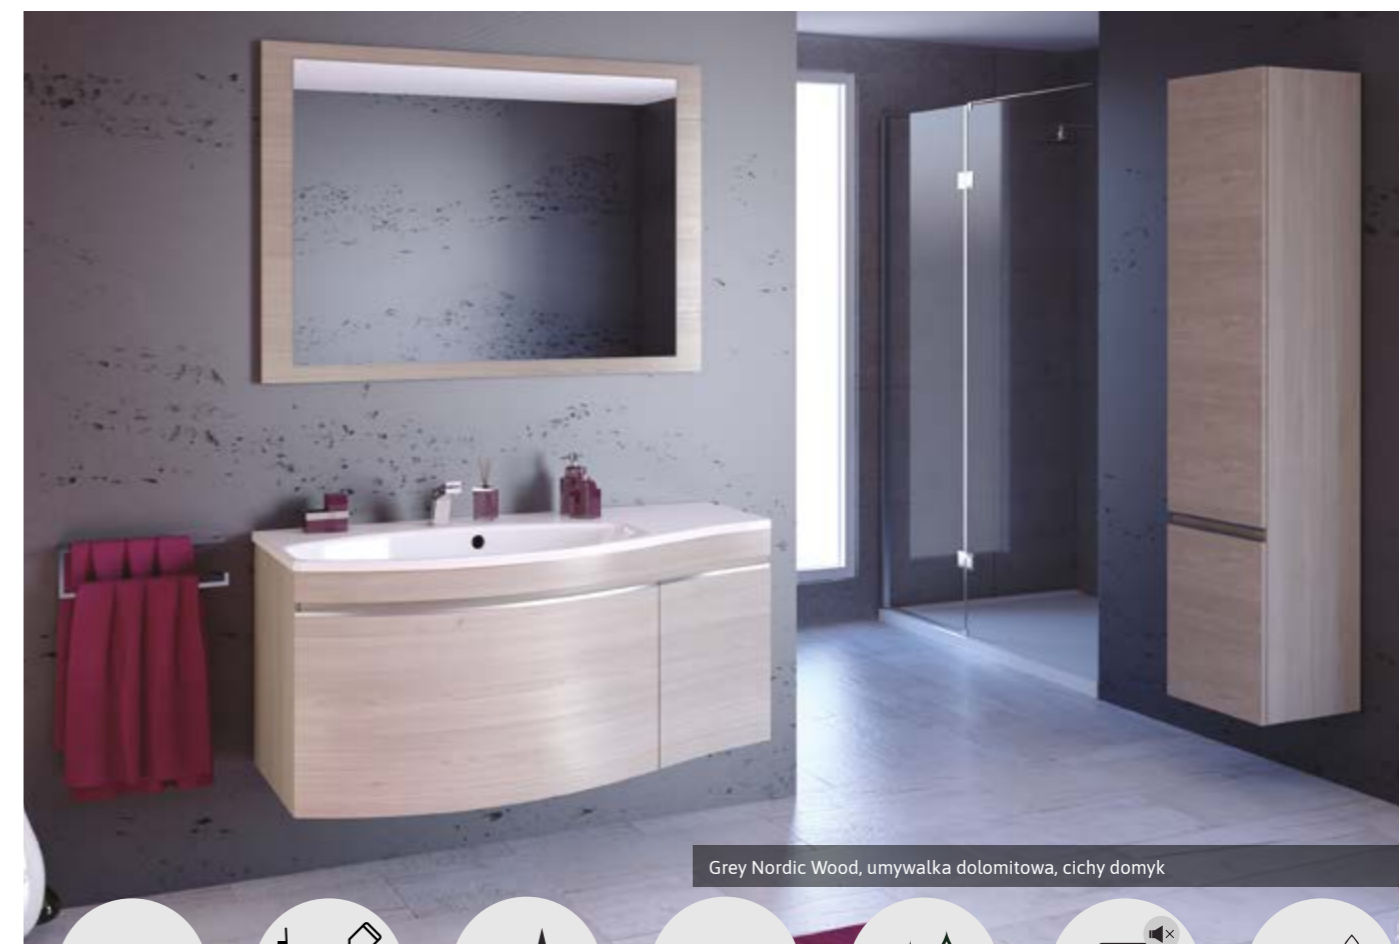

# vena arte 2.0.

Projekt:  grynasz studio

Grey Nordic Wood, umywalka dolomitowa, cichy domyk