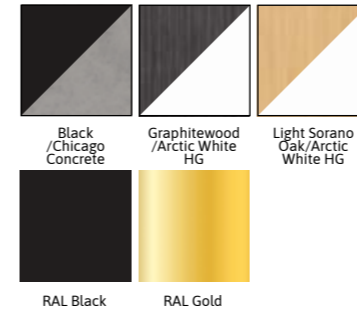

Graphitewood / Arctic White HG, umywalka dolomitowa, cichy domyk