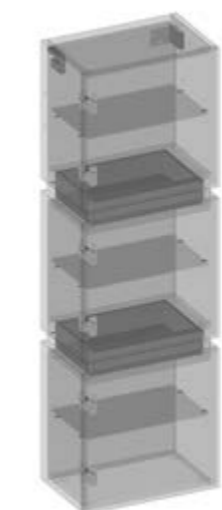

Słupek wiszący

troje drzwi, dwie szuflady,
półki szklane dymione

szer. 400 wys. 1270 gł. 260 mm

Premium White Supermatt	L	VV2-S3D2SL40x26-F83
	P	VV2-S3D2SP40x26-F83
Conifer Green Supermatt	L	VV2-S3D2SL40x26-F77
	P	VV2-S3D2SP40x26-F77
Structure White	L	VV2-S3D2SL40x26-F104
	P	VV2-S3D2SP40x26-F104
Oak Halifax White	L	VV2-S3D2SL40x26-P29
	P	VV2-S3D2SP40x26-P29
Natural Hickory	L	VV2-S3D2SL40x26-P71
	P	VV2-S3D2SP40x26-P71