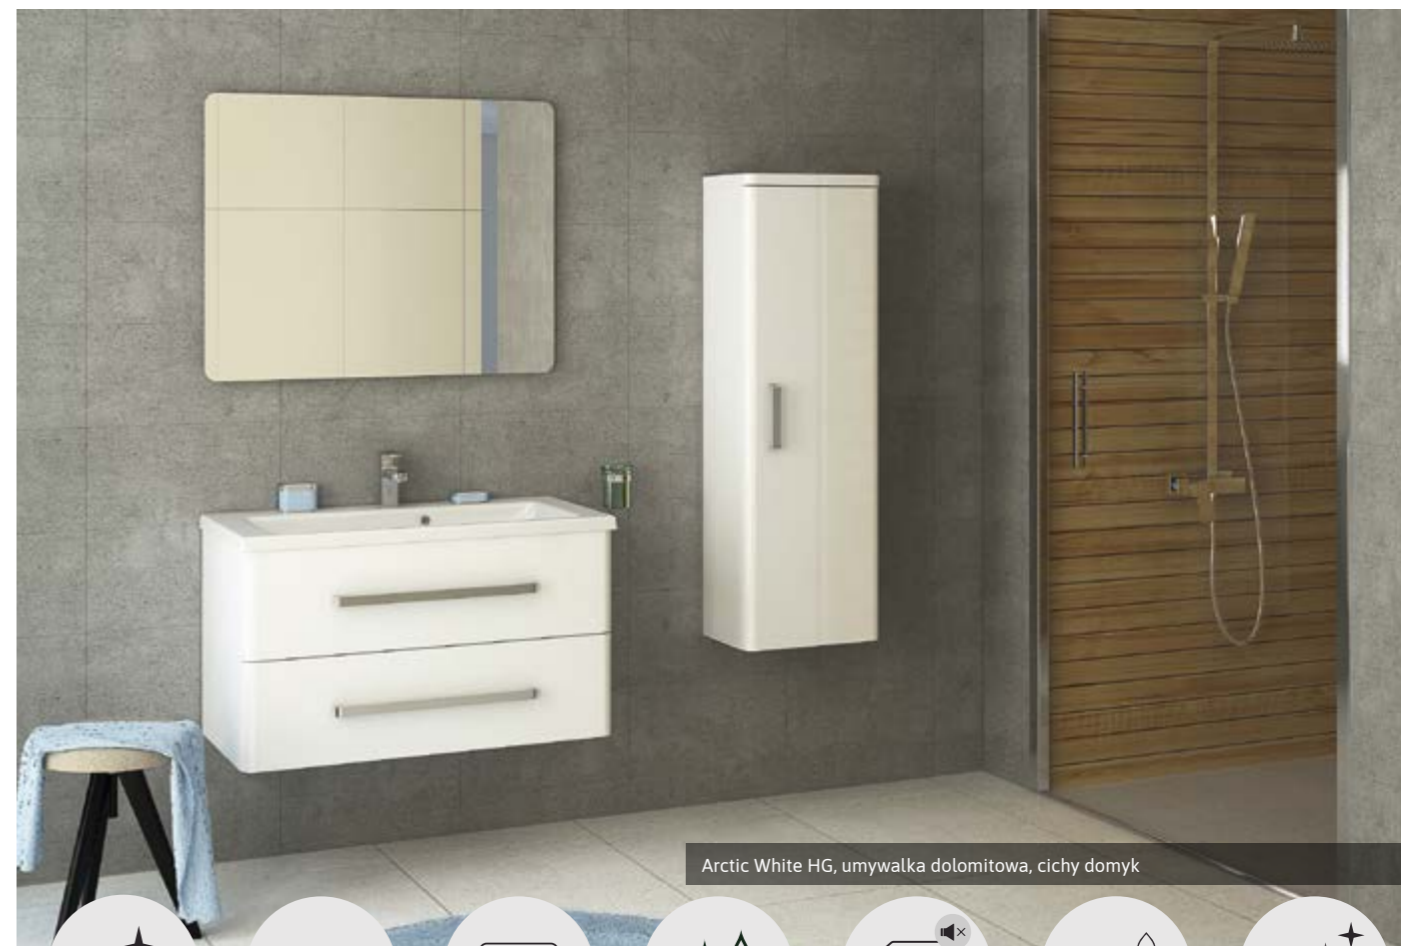

Arctic White HG, umywalka dolomitowa, cichy domyk