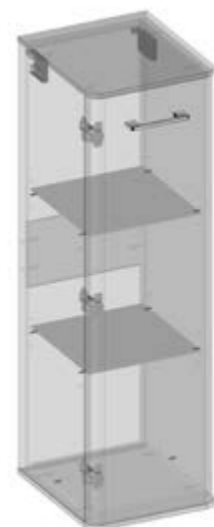

## SPECYFIKACJA

Wymiary podane w milimetrach  
(szerokość x wysokość x głębokość)**Półstółek wiszący**

jedne drzwi, półki szklane dymione

szer. 300 wys. 1010 gł. 340 mm