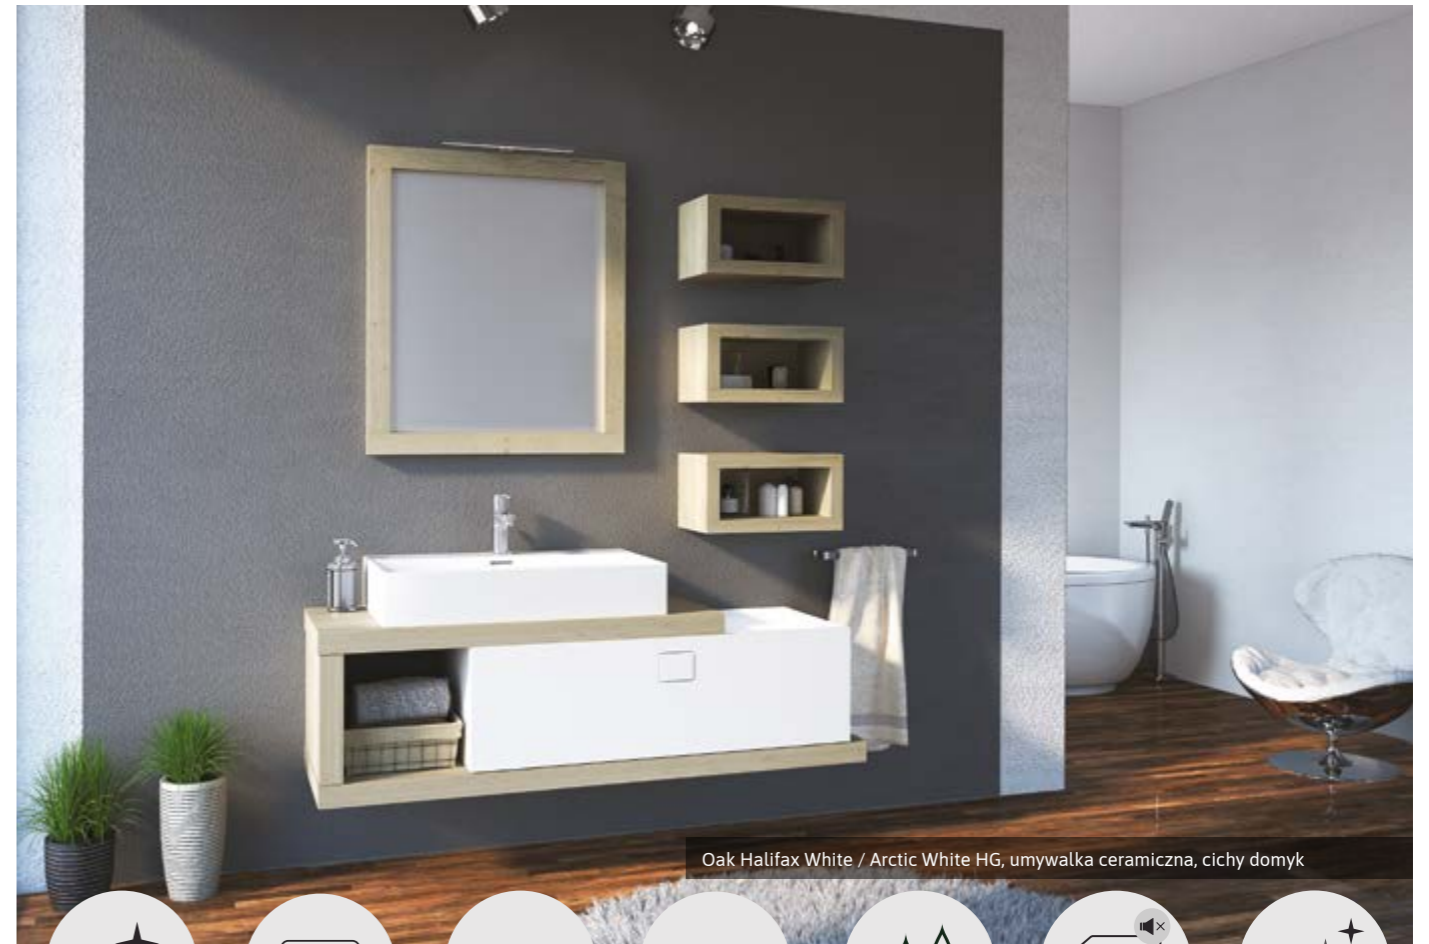

fifa.
Projekt: **Devo**
bath design

meble łazienkowe kolekcji **fifa**

Fifa to kolekcja wysublimowanych modułów meblowych, które pozwalają na dowolną konfigurację w łazience. Poprzez połączenie bieli i kolorów naturalnego drewna, występującego w trzech odcieniach, meble zyskują niezwykłą elegancję. Dodatkowo uzupełnia ją prosta forma i oryginalne rozwiązania półek i szafek, nawiązujące do mebli pokojowych. Nieagresywny charakter mebli pozwala na inne oryginalne rozwiązania w łazience jak choćby uzupełnienie wystroju o dzieła sztuki.