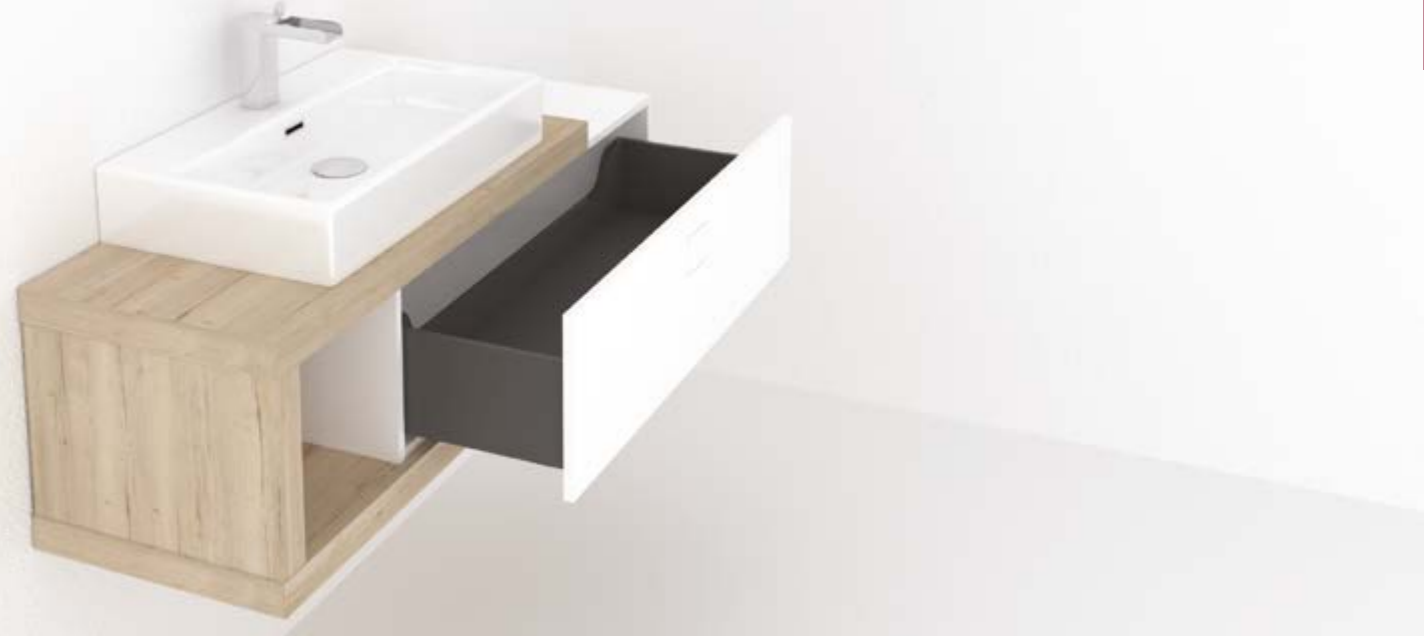

fifa.
Projekt: **Devo**
bath design