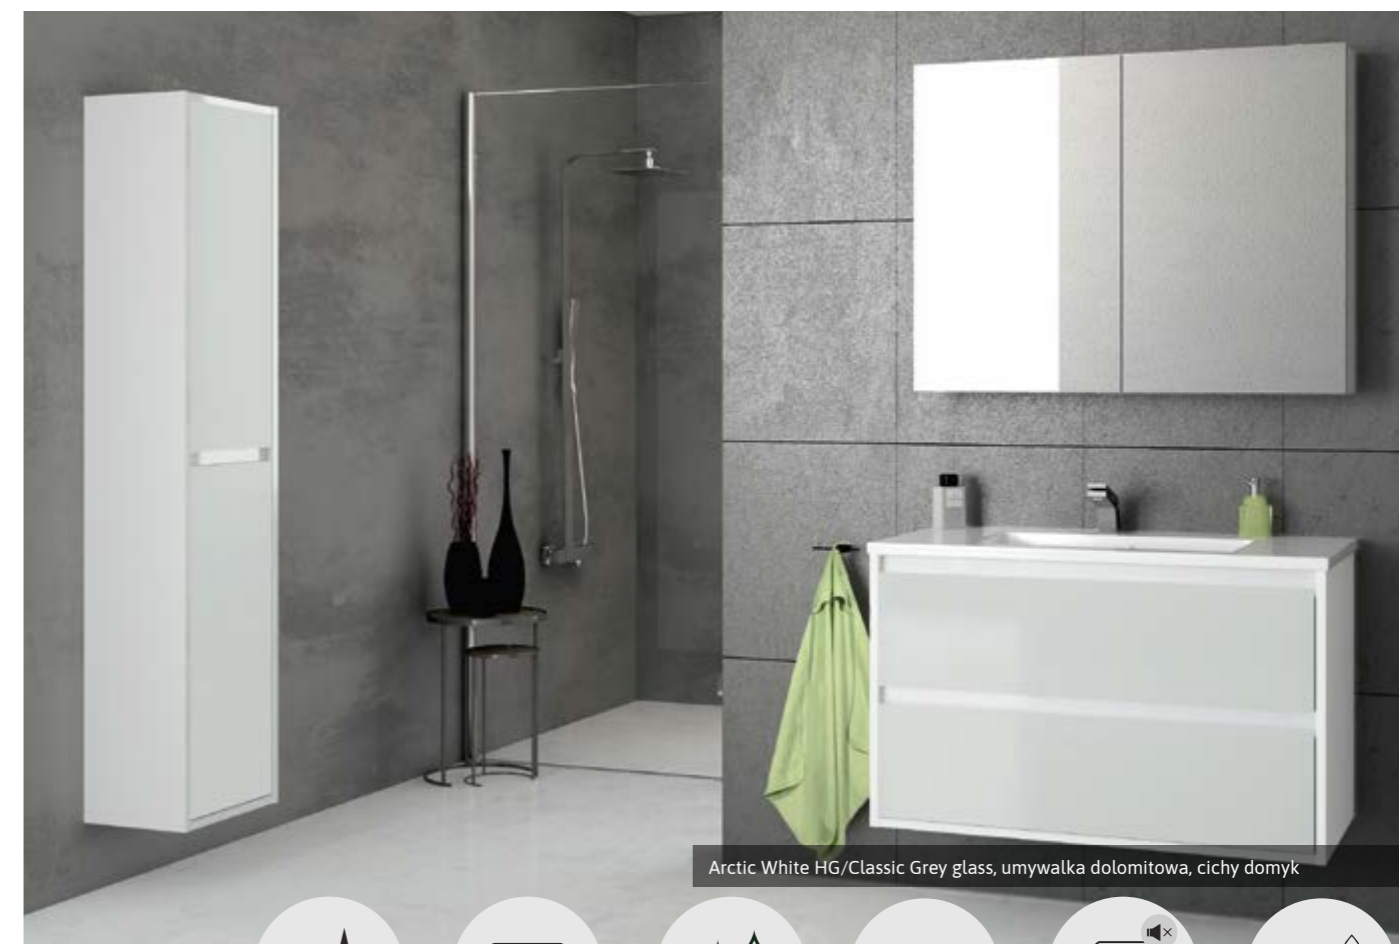

cristal.

Projekt: **Devo**
bath design

meble łazienkowe kolekcji **cristal**

Linia mebli cristal wyróżnia się oryginalnym połączeniem faktury drewna ze szkłem w stonowanych odcieniach, co idealnie wpasowuje się w nowoczesną aranżację przestrzeni łazienkowej. Meble cristal są synonimem czystości i innowacyjności, a przemyślana i wyrazista forma współgra ze sobą. Meble utrzymane są w bogatej kolorystyce nawiązującej do struktury drewna oraz tradycyjnie w białym połysku. W serii Cristal dostępna jest również podwójna umywalka wraz z dedykowaną szafką podumywalkową.