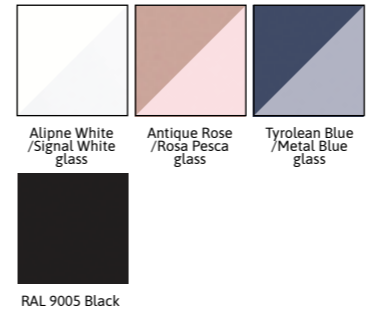

Alipne White / Signal White glass, umywalka ceramiczna, cichy domyk

Alipne White / Signal White glass, umywalka ceramiczna, cichy domyk

Tyrolean Blue / Metal Blue glass, umywalka ceramiczna, cichy domyk