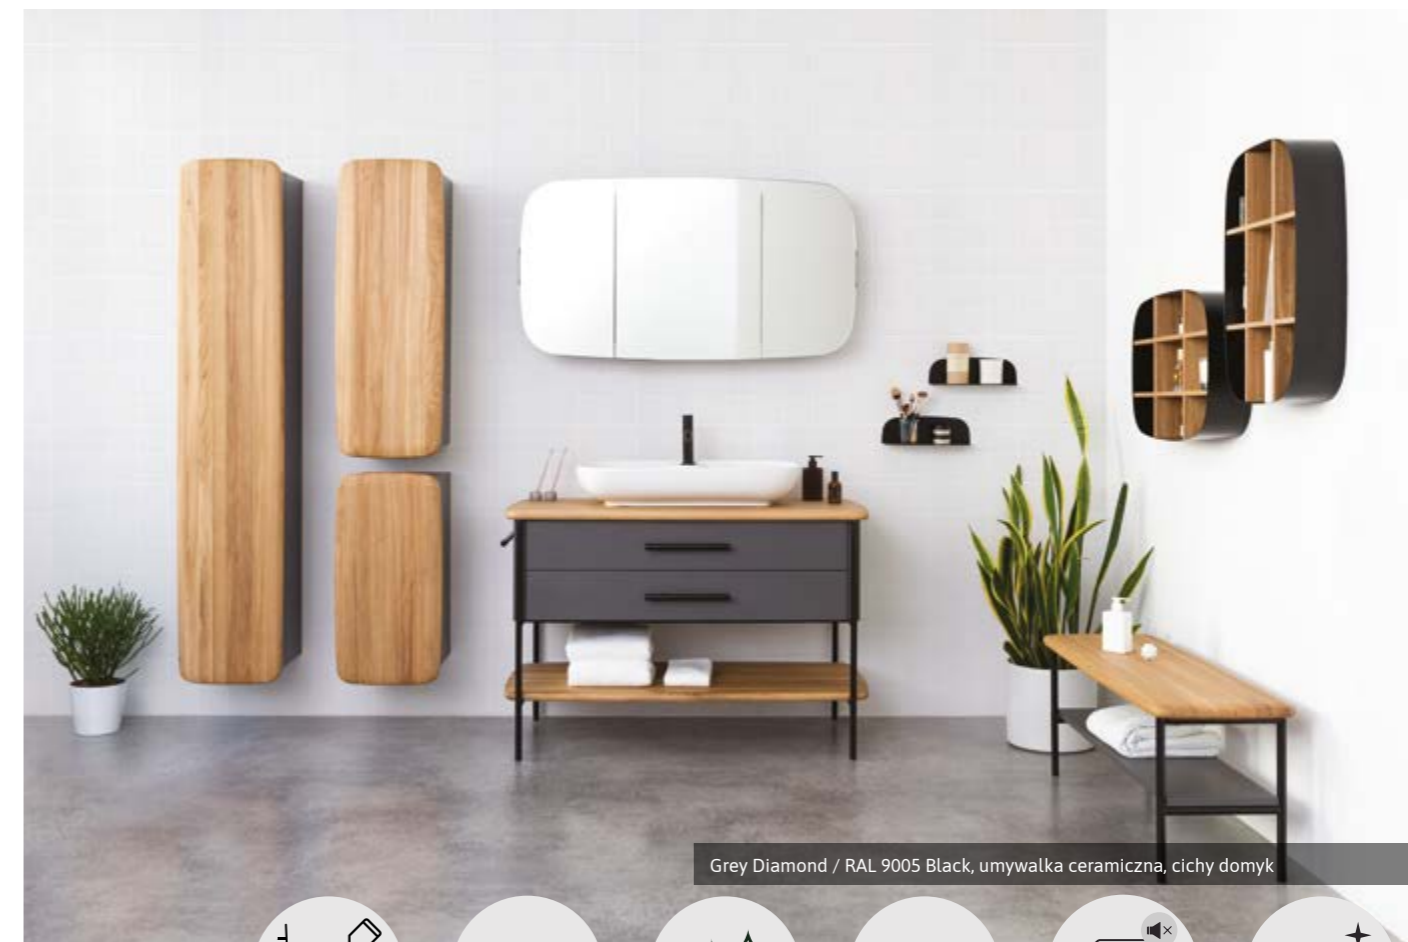

oval.

oval.

Projekt: grynasz studio

meble łazienkowe kolekcji **oval**

Seria mebli oval wpisuje się w najnowsze trendy stylu scandinavian i zen. Idealnie zaspokoi potrzeby poszukiwaczy życia zgodnego z naturą. Prostota formy oraz zastosowanie drewna dębowego nawiązują bowiem do natury, co wprowadza do przestrzeni łazienki spokój i harmonię. Meble idealne do stworzenia prywatnej strefy SPA, w której możemy odpoczywać po całym dniu, zostając w łazience dłużej i traktując ją jako miejsce relaksu. Dodatkowym atutem jest zastosowanie technologii malowania proszkowego, dzięki czemu elementy metalowe mają twardą powierzchnię, co sprawia, że są one trwałe i odporne w użytkowaniu.

prestżowe nagrody za design

reddot winner 2020