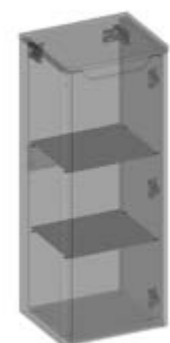

SPECYFIKACJA

Wymiary podane w milimetrach
(szerokość x wysokość x głębokość)

KOLOR

INDEKS

Półslupek z blatem

jedne drzwi, półki szklane,

wykończenie: gładki

szer. 400 wys. 1000 gł. 330 mm

Premium White Supermatt	L GLS-PS1DL100-1-F83
	P GLS-PS1DP100-1-F83
Oak Endgrain Classic Synchro	L GLS-PS1DL100-1-F108
	P GLS-PS1DP100-1-F108
Tuscan Red Premier Matt	L GLS-PS1DL100-1-F131
	P GLS-PS1DP100-1-F131
Graphite Paintflow Premier	L GLS-PS1DL100-1-F132
	P GLS-PS1DP100-1-F132
Indigo Blue Premier Matt	L GLS-PS1DL100-1-F133
	P GLS-PS1DP100-1-F133
Makalu Darkgrey Classic	L GLS-PS1DL100-1-F134
	P GLS-PS1DP100-1-F134
Perfect Touch Black	L GLS-PS1DL100-1-F97
	P GLS-PS1DP100-1-F97