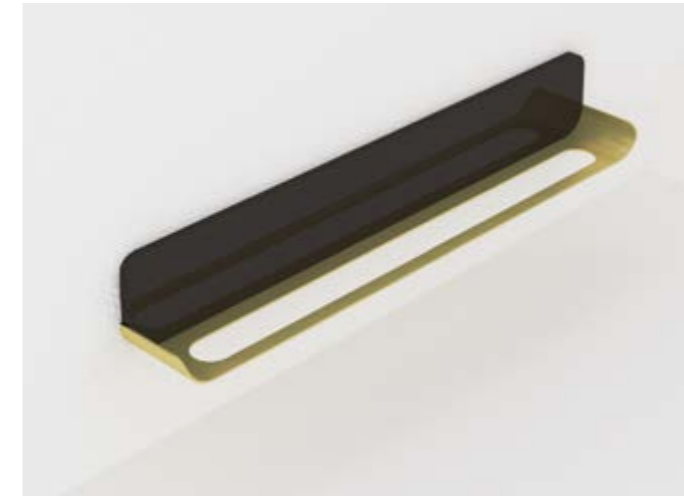

Moldau Acacia Light / Arctic White HG, umywalka ceramiczna, cichy domyk