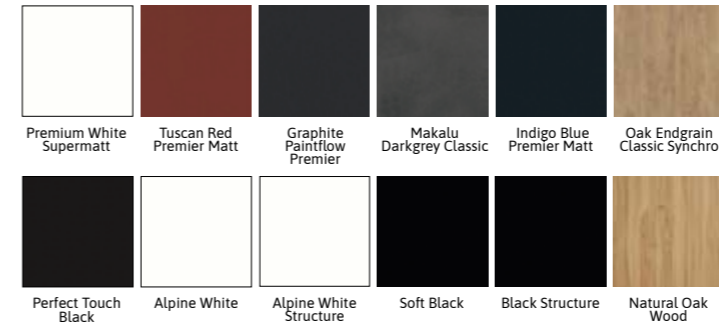

Premium White Supermatt, umywalka ceramiczna, cichy domyk

Makalu Darkgrey Classic, umywalka ceramiczna, cichy domyk

Oak Endgrain Classic Synchro, umywalka ceramiczna, cichy domyk

Indigo Blue Premier Matt, umywalka ceramiczna, cichy domyk