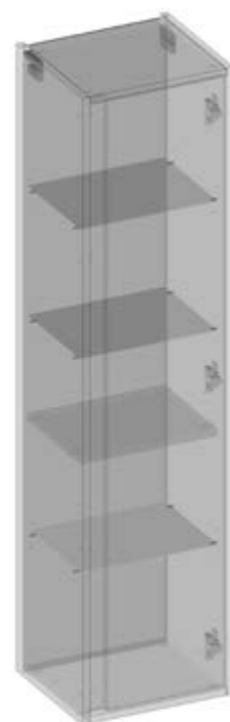

SPECYFIKACJA

Wymiary podane w milimetrach
(szerokość x wysokość x głębokość)

KOLOR

INDEKS

Słupek wiszący

jedne drzwi, półki szklane

szer. 400 wys. 1600 gł. 350 mm

Alpine White
/Signal White glass

L PO2-S1DLE40x160-P36

P PO2-S1DPR40x160-P36

Antique Rose
/Rosa Pesca glass

L PO2-S1DLE40x160-P45

P PO2-S1DPR40x160-P45

Tyrolean Blue
/Metal Blue glass

L PO2-S1DLE40x160-P72

P PO2-S1DPR40x160-P72