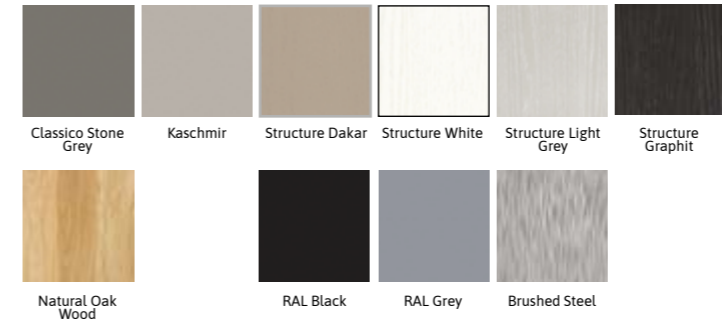

Structure Graphit / Natural Oak Wood, umywalka ceramiczna, cichy domyk