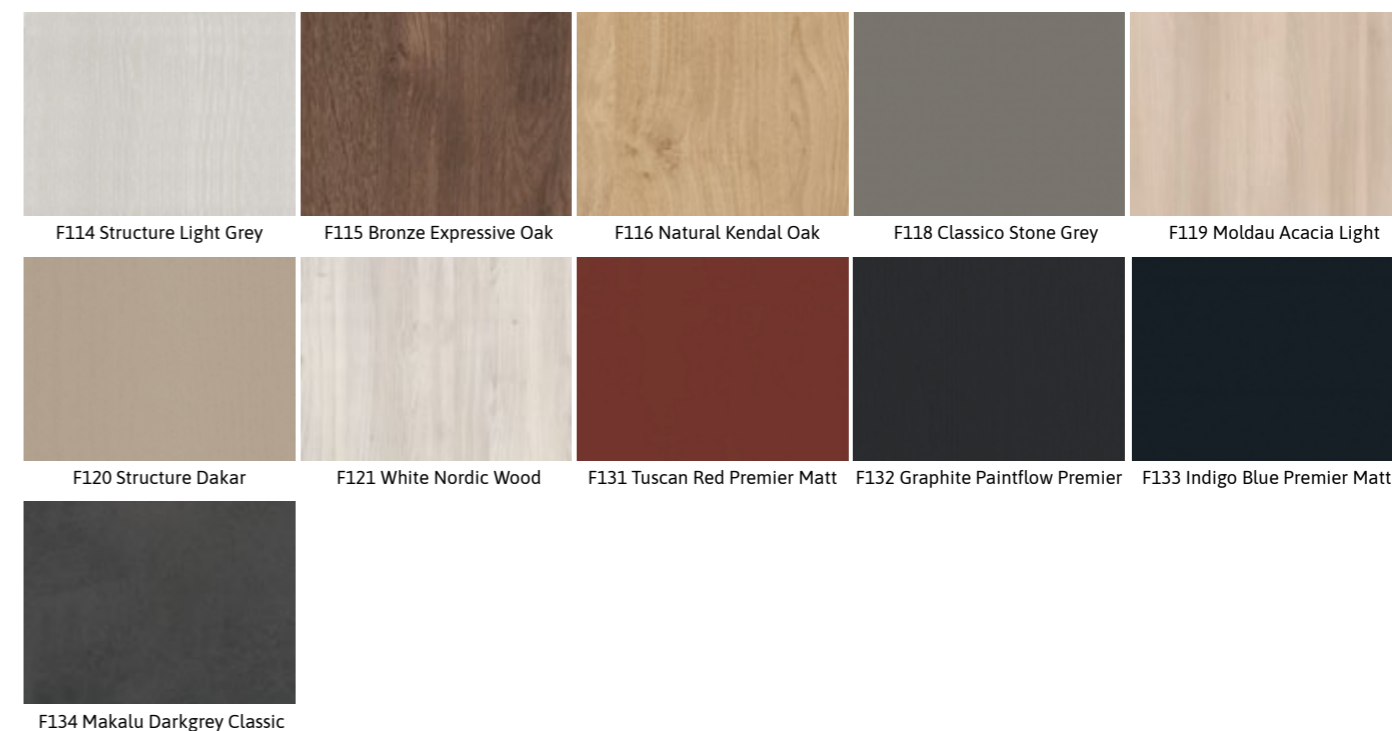

kolorystyka kolekcji