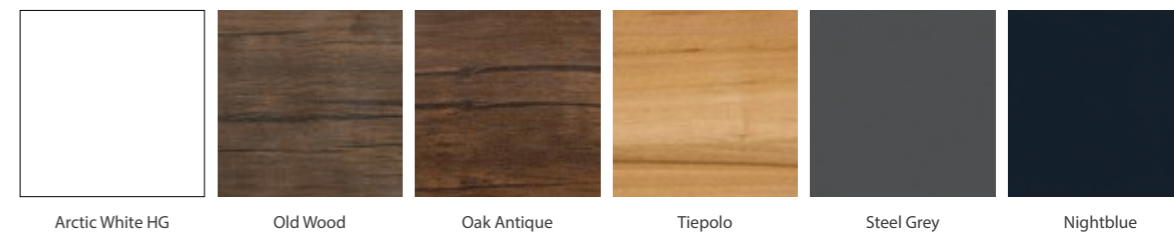

Arctic White HG

Old Wood

Oak Antique

Tiepolo

Steel Grey

Nightblue