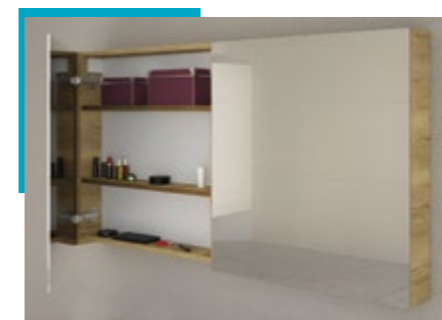

Kolekcja usunięta z oferty

SZAFKI WISZĄCE str. 94