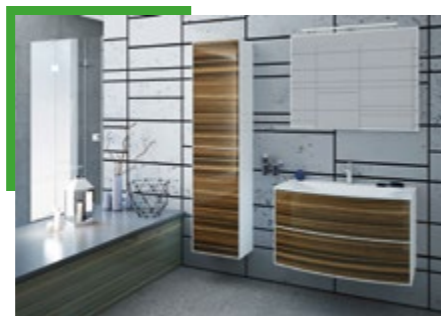

ARIA str. 30