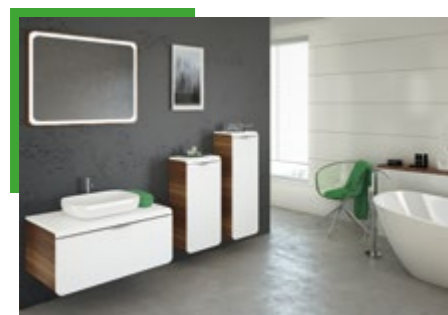

MOCCA str.42