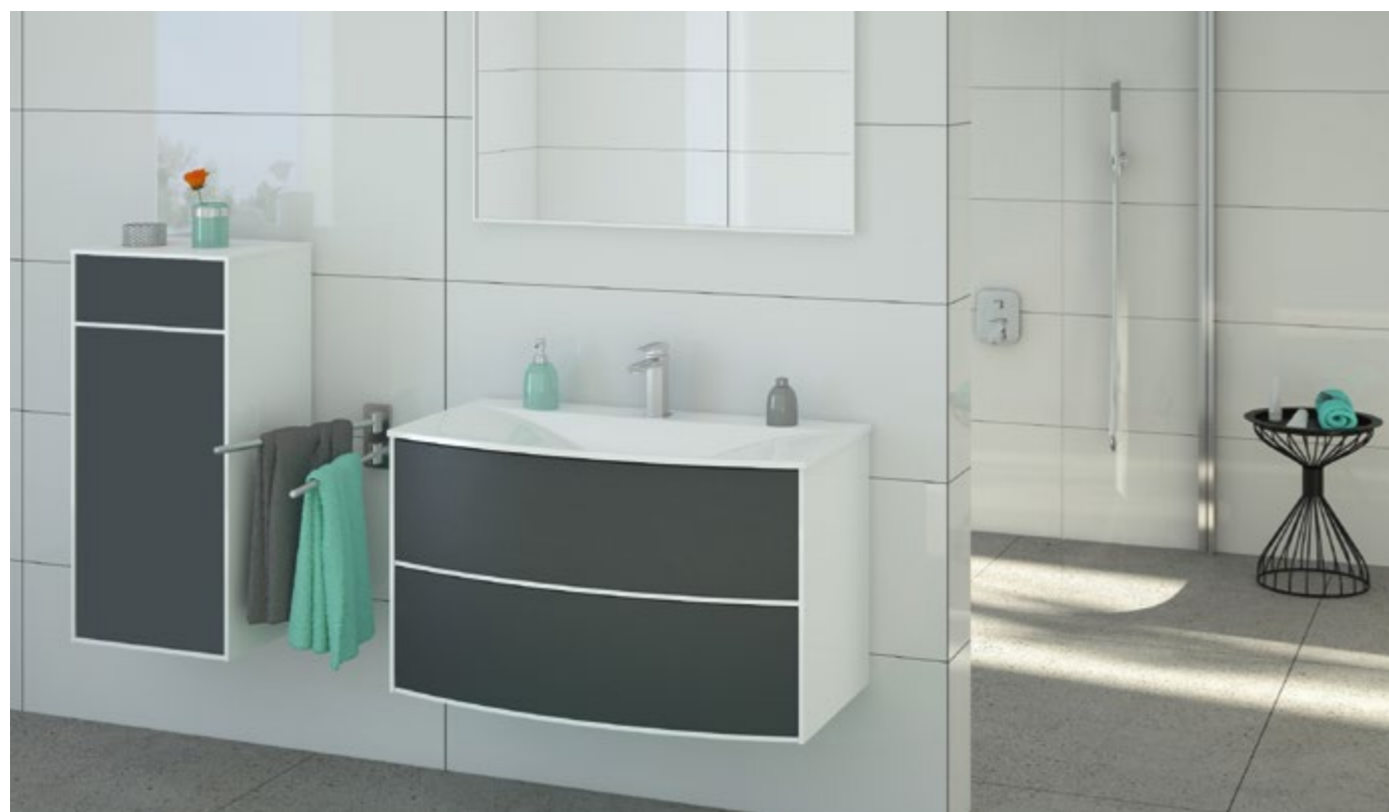

Steel Grey, umywalka dolomitowa, push to open, cichy domyk

ARIA

Połączenie nowoczesności z minimalizmem to motyw przewodni serii Aria. Wysoka funkcjonalność została uzyskana dzięki bezuchwyтовemu systemowi otwierania frontów poprzez naciśnięcie w połączeniu z cichym i miękkim domykiem. Unikalny design tworzy wyjątkowo cienki korpus mebla w białym połysku w duecie z ciekawym zestawieniem kolorystycznym frontów. Uzupełnieniem serii jest biała umywalka o unikalnym wzorze, która idealnie współgra z projektem. Do wyboru jest również umywalka ceramiczna o bardziej klasycznej linii.