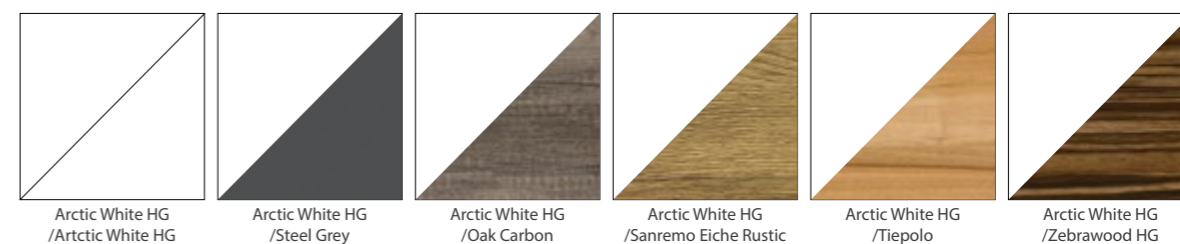

Sanremo Eiche Rustic, umywalka dolomitowa, push to open, cichy domyk

Oak Carbon, umywalka ceramiczna, push to open, cichy domyk

Steel Grey, umywalka dolomitowa, push to open, cichy domyk

ARIA

Połączenie nowoczesności z minimalizmem to motyw przewodni serii Aria. Wysoka funkcjonalność została uzyskana dzięki bezuchwyтовemu systemowi otwierania frontów poprzez naciśnięcie w połączeniu z cichym i miękkim domykiem. Unikalny design tworzy wyjątkowo cienki korpus mebla w białym połysku w duecie z ciekawym zestawieniem kolorystycznym frontów. Uzupełnieniem serii jest biała umywalka o unikalnym wzorze, która idealnie współgra z projektem. Do wyboru jest również umywalka ceramiczna o bardziej klasycznej linii.