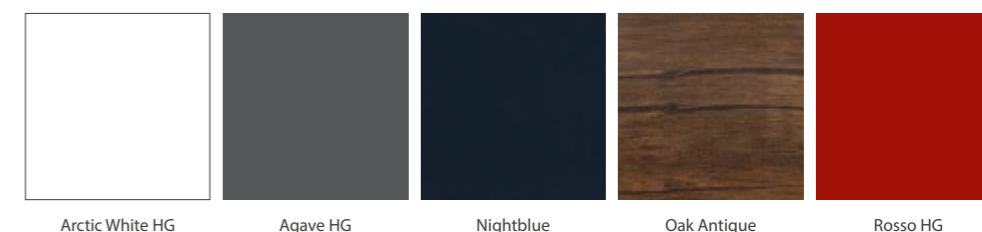

Arctic White HG

Agave HG

Nightblue

Oak Antique

Rosso HG