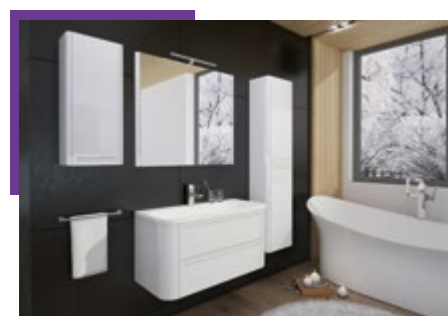

GLORIA str. 80