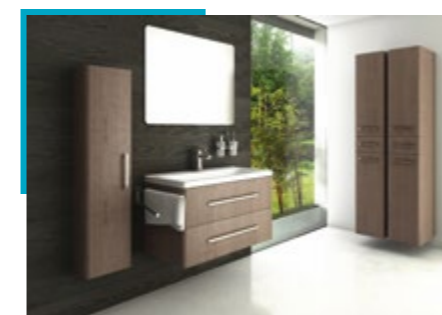

Kolekcja usunięta z oferty

Kolekcje przeniesione do nowej oferty

DANUBIO