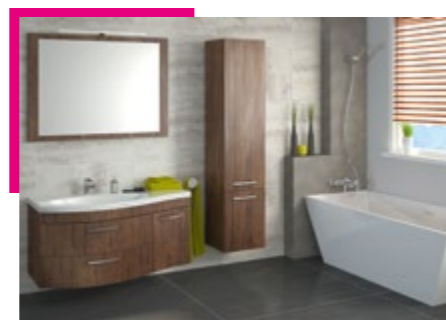

VENA str.20