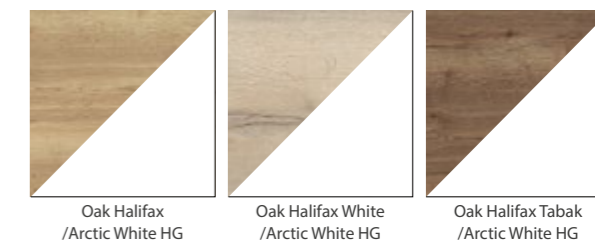

Specyfikacja	Kolor	Indeks
 <p>Słupki wiszące otwarte półki z płyty</p> <p>szer. 200 • wys. 1000 • gł. 150 mm</p>	Oak Halifax	AA-SO20-P25
	Oak Halifax White	AA-SO20-P29
	Oak Halifax Tabak	AA-SO20-P28
 <p>Słupki wiszące jedne drzwi, półki szklane</p> <p>szer. 200 • wys. 1000 • gł. 149 mm</p>	Oak Halifax /Arctic White HG	L AA-S1DLE20-P25F01
		P AA-S1DPR20-P25F01
	Oak Halifax White /Arctic White HG	L AA-S1DLE20-P29F01
		P AA-S1DPR20-P29F01
	Oak Halifax Tabak /Arctic White HG	L AA-S1DLE20-P28F01
		P AA-S1DPR20-P28F01
 <p>Szafka wisząca jedne drzwi, półki szklane</p> <p>szer. 400 • wys. 700 • gł. 250 mm</p>	Oak Halifax /Arctic White HG	L AA-SW1DLE40-P25F01
		P AA-SW1DPR40-P25F01
	Oak Halifax White /Arctic White HG	L AA-SW1DLE40-P29F01
		P AA-SW1DPR40-P29F01
	Oak Halifax Tabak /Arctic White HG	L AA-SW1DLE40-P28F01
		P AA-SW1DPR40-P28F01
 <p>Kontener z matercem z szufladą</p> <p>szer. 401 • wys. 531 • gł. 401 mm</p>	Oak Halifax /Arctic White HG	AA-KO1S40-P25F01
	Oak Halifax White /Arctic White HG	AA-KO1S40-P29F01
	Oak Halifax Tabak /Arctic White HG	AA-KO1S40-P28F01