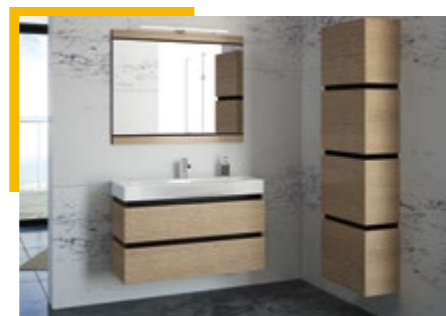

VIVA str.72