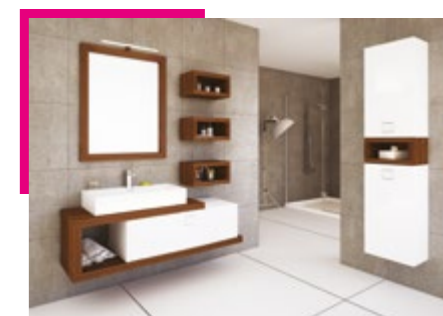

Kolekcja usunięta z oferty

Kolekcje przeniesione do nowej oferty

FIFA