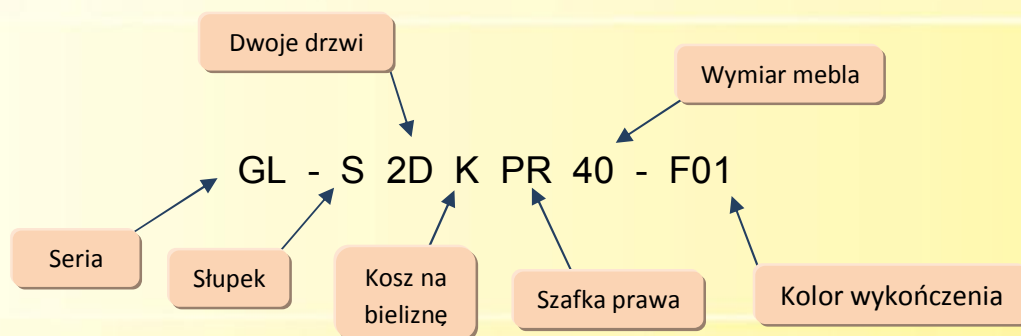

Legenda indeksacji DEVO

Schemat indeksacji AA-BBBBCCC-DDD

❖ A – Nazwa serii

VA - Vena Arte
VE - Vena
TU - Tulip
AR - Aria
CA - Capri
MO - Mocca
AN - Luna
LA - Lambo
DY - Dynamic
DP - Dynamic Plus
DA - Danubio
SO - Sonus
VV - Viva
VI - Vigo
PO - Cristal
AM - Ambiente
GL - Gloria
ET - Etna
SW - Swing

❖ B – Nazwa wyrobu

S - Słupek
PS - Półsłupek
SU - Szafka pod umywalkę
SW - Szafka wisząca
LU - Lustro
UM - Umywalka
OS - Oświetlenie
SWL- Szafka wisząca z lustrem
nS - Liczba szuflad
nD - Liczba drzwi
K - Kosz na bieliznę
LE - Szafka lewa
PR - Szafka prawa
nSW - Liczba wbudowanych szuflad

❖ C – Wymiary mebla

❖ D – Kolor wykończenia

P__ Płyta wiórowa laminowana
F__ Płyta MDF laminowana PCV
H__ Laminat HPL
L04 Lakier biały

Schemat indeksacji dla umywalek i oświetlenia BBB-EEE-CCC

❖ B – Nazwa wyrobu

❖ E – Nazwa produktu

❖ C – Wymiar