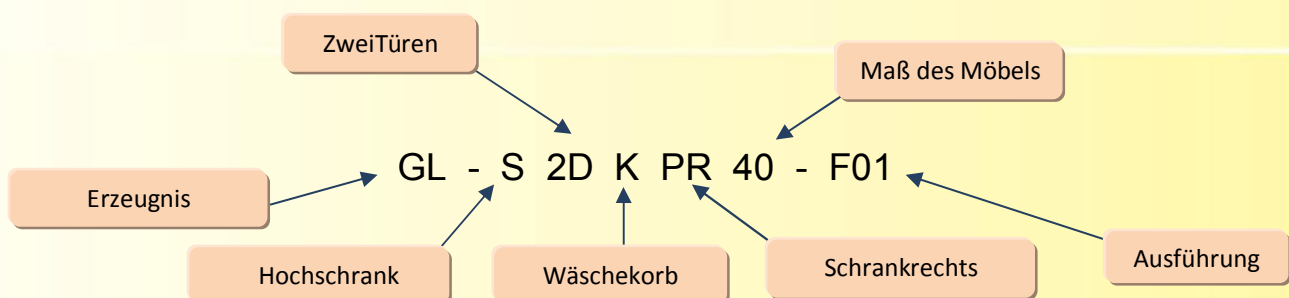

Legende der Indexierung DEVO

Schema der Indexierung AA-BBBBCCCC-DDD

❖ A – Name der Serie

VA - Vena Arte
VE - Vena
TU - Tulip
AR - Aria
CA - Capri
MO - Mocca
AN - Luna
LA - Lambo
DY - Dynamic
DP - Dynamic Plus
DA - Danubio
SO - Sonus
VV - Viva
VI - Vigo
PO - Cristal
AM - Ambiente
GL - Gloria
ET - Etna
SW - Swing

❖ B – Name des Erzeugnisses

S - Hochschrank
PS - Halbhochschrank
SU - Waschbeckenunterschrank
SW - Hängeschrank
LU - Spiegel
UM - Waschbecken
OS - Beleuchtung
SWL- Hängeschrank mit Spiegel
nS - Zahl von Schubladen
nD - Zahl von Türen
K - Wäschekorb
LE - Schrank links
PR - Schrank rechts
nSW - Die Zahl von eingebauten Schubladen

❖ C – Maß des Möbels

❖ D –Farbe der Ausführung

P__ Spannplattemelaminiert
F__ Platte MDF laminiertmit PVC
H__ LaminiertHPL
L04 Lack weiß

Schema der Indexierung für Waschbecken und Beleuchtung BBB-EEE-CCC